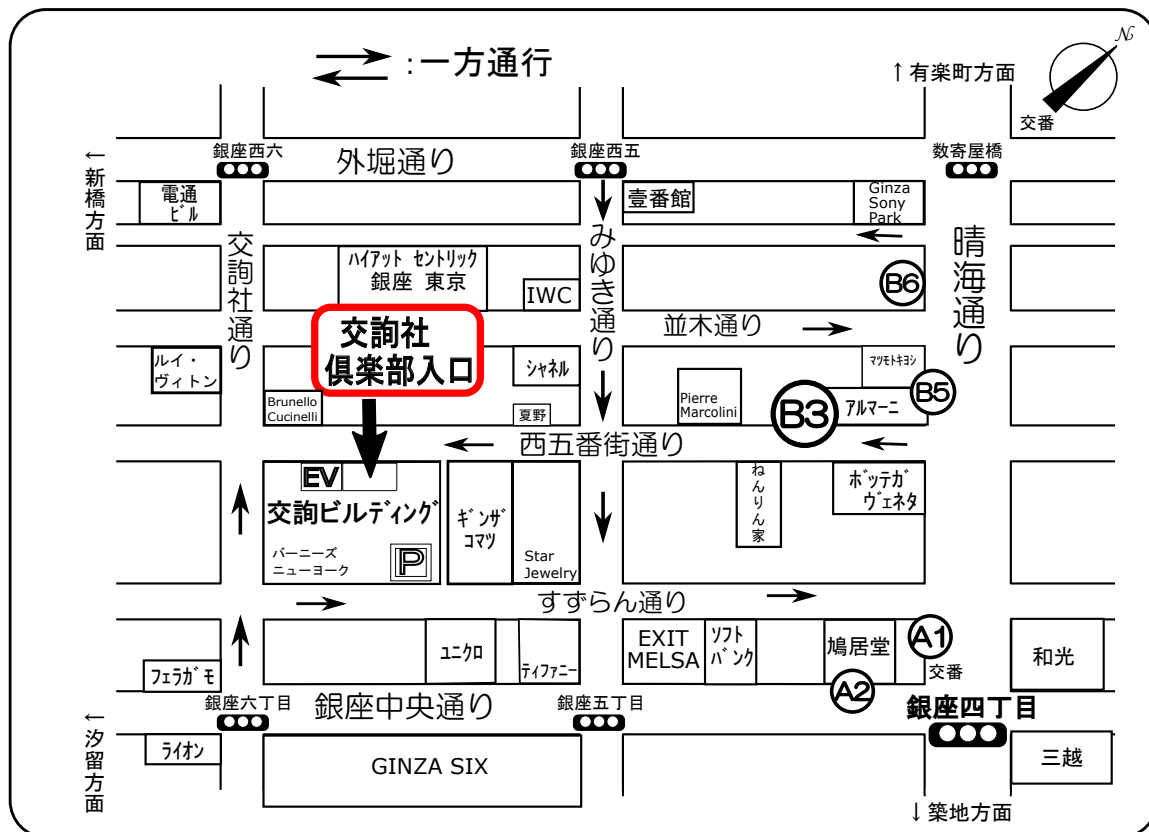

交詢社周辺案内図

倶楽部内では、令和8年5月1日（金）～10月31日（土）については、上着・ネクタイの着用を省略可としております。

同期間中も社員、同伴されるビジターともに交詢社に相応しい服装を心掛けて頂き、ポロシャツ、Tシャツ、ジーンズ等の軽装ならびにシャツの裾出し、また、運動靴、サンダル等では倶楽部施設のご利用は出来ませんのでご留意下さい。

【交通案内】

地下鉄「銀座」駅（銀座線・日比谷線・丸ノ内線）

最寄り **(B3)** 出口から徒歩3分

一般財団法人 交詢社

〒104-0061 東京都中央区銀座6-8-7

交詢ビルディング9階（受付）

03-5537-1311（代表）

1. 交詢社には西五番街通り側の入口よりお入り頂き、
玄関内右手の専用直通エレベーターで9階までお上がり下さい。
2. 当社には駐車場のご用意はございません。