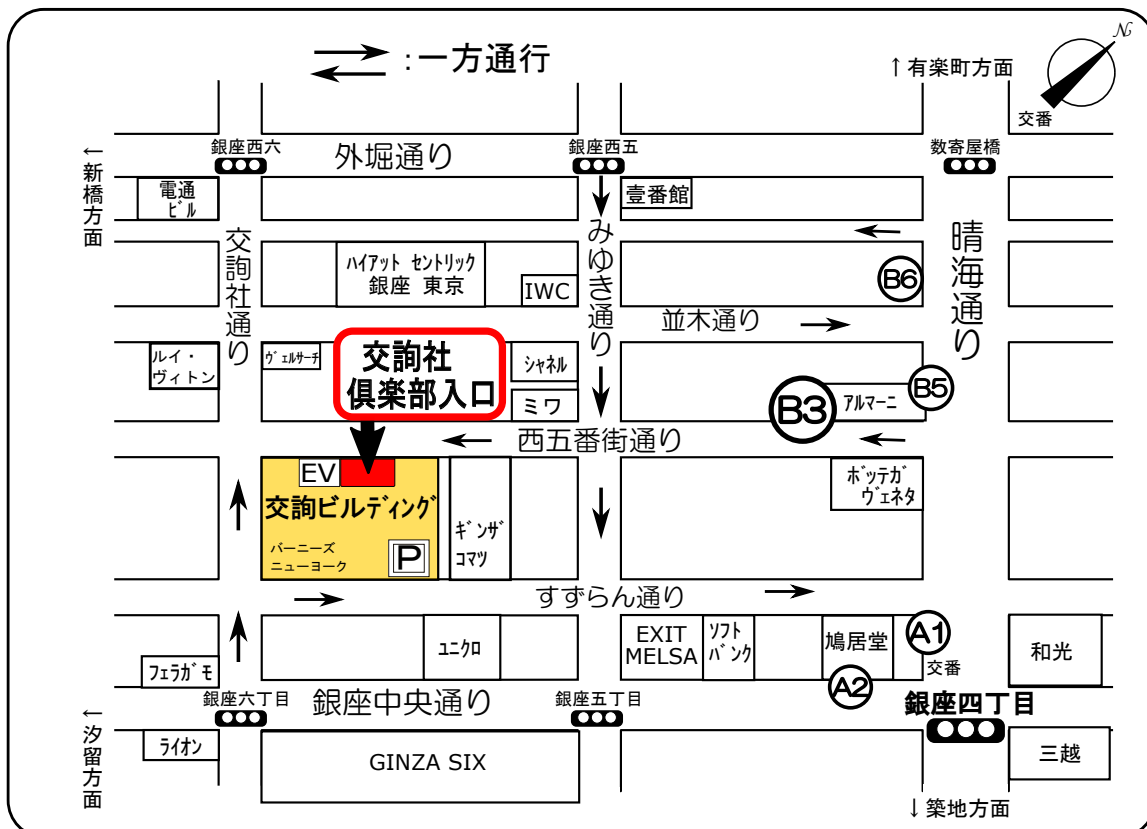

交詢社周辺案内図

【交通案内】

地下鉄「銀座」駅（銀座線・日比谷線・丸ノ内線）

最寄り **(B3)** 出口から徒歩3分

令和5年7月作成

一般財団法人 交詢社

〒104-0061 東京都中央区銀座6-8-7

交詢ビルディング9階（受付）

03-5537-1311（代表）

1. 交詢社には西五番街通り側の入口よりお入り頂き、
玄関内右手の専用直通エレベーターで9階までお上がり下さい。
2. 当社には駐車場のご用意はございません。

倶楽部内では、令和6年5月1日（水）～10月31日（木）については、上着・ネクタイの着用を省略可としております。

同期間中も社員、同伴されるビジターの男性・女性ともに交詢社に相応しい服装を心掛けて頂き、ポロシャツ、Tシャツ、ジーンズ等の軽装ならびにシャツの裾出し、また、運動靴、サンダル等では倶楽部施設のご利用は出来ませんのでご留意下さい。