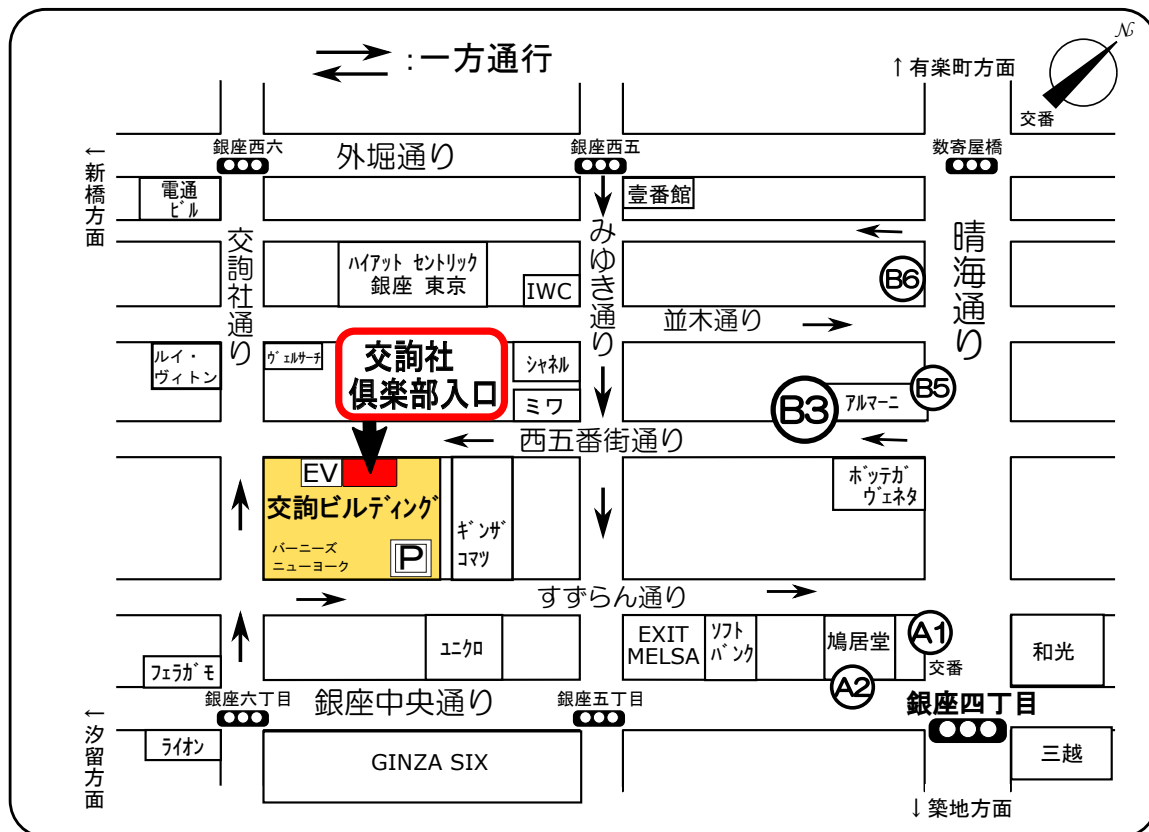

交詢社周辺案内図

【交通案内】

地下鉄「銀座」駅（銀座線・日比谷線・丸ノ内線）

最寄り **(B3)** 出口から徒歩3分

令和5年7月作成

一般財団法人 交詢社

〒104-0061 東京都中央区銀座6-8-7

交詢ビルディング9階（受付）

03-5537-1311（代表）

1. 交詢社には西五番街通り側の入口よりお入り頂き、
玄関内右手の専用直通エレベーターで9階までお上がり下さい。
2. 当社には駐車場のご用意はございません。

倶楽部内では、令和6年5月1日（水）～10月31日（木）については、
上着・ネクタイの着用を省略可としております。

同期間中も社員、同伴されるビジターともに交詢社に相応しい服装を
心掛けて頂き、ポロシャツ、Tシャツ、ジーンズ等の軽装ならびに
シャツの裾出し、また、運動靴、サンダル等では倶楽部施設のご利用
は出来ませんので、ご注意下さい。