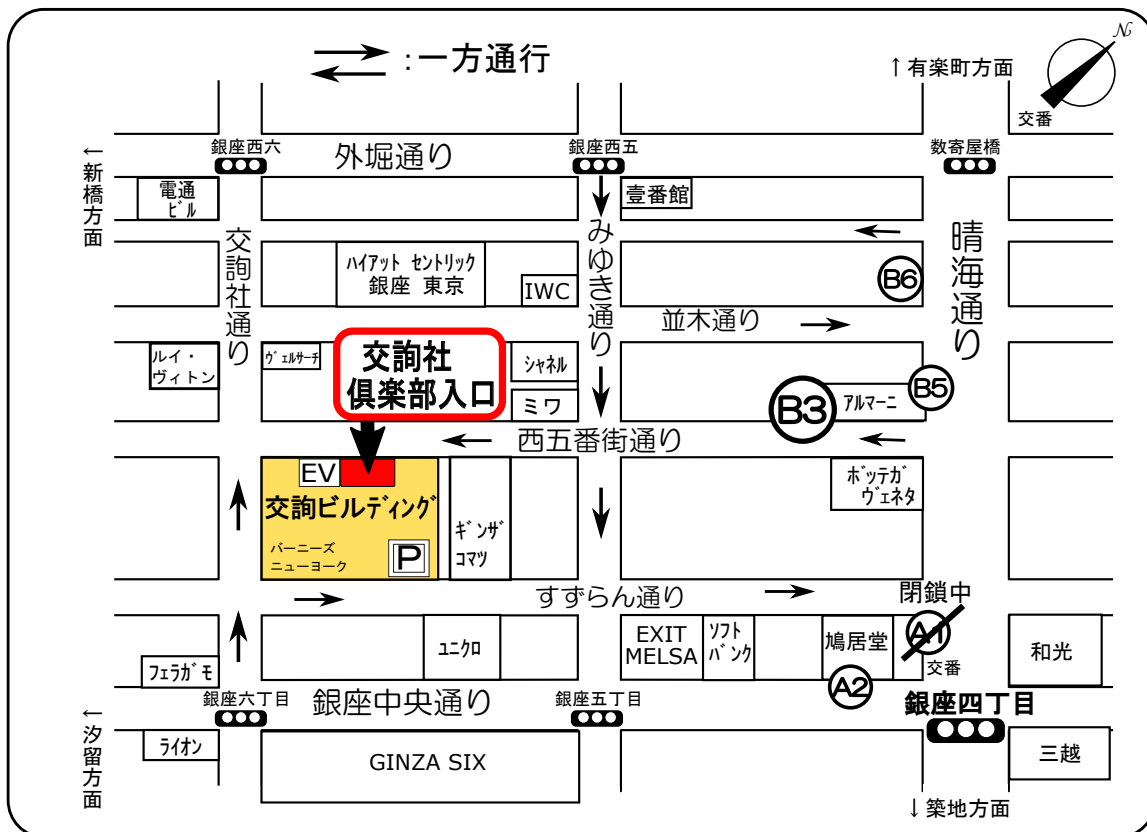

交詢社周辺案内図

【交通案内】

地下鉄「銀座」駅（銀座線・日比谷線・丸ノ内線）

最寄り **(B3)** 出口から徒歩3分

令和6年10月作成

一般財団法人 交詢社

〒104-0061 東京都中央区銀座6-8-7

交詢ビルディング9階（受付）

03-5537-1311（代表）

1. 交詢社には西五番街通り側の入口よりお入り頂き、
玄関内右手の専用直通エレベーターで9階までお上がり下さい。
2. 当社には駐車場のご用意はございません。

倶楽部内では、①背広上下にネクタイの着用、または、②ブレザー等のジャケットにネクタイの着用をお願いいたします。
なお、社員、同伴されるビジターの男性・女性ともに交詢社に相応しい服装を心掛けて頂き、軽装での倶楽部施設のご利用は出来ませんのでご留意下さい。