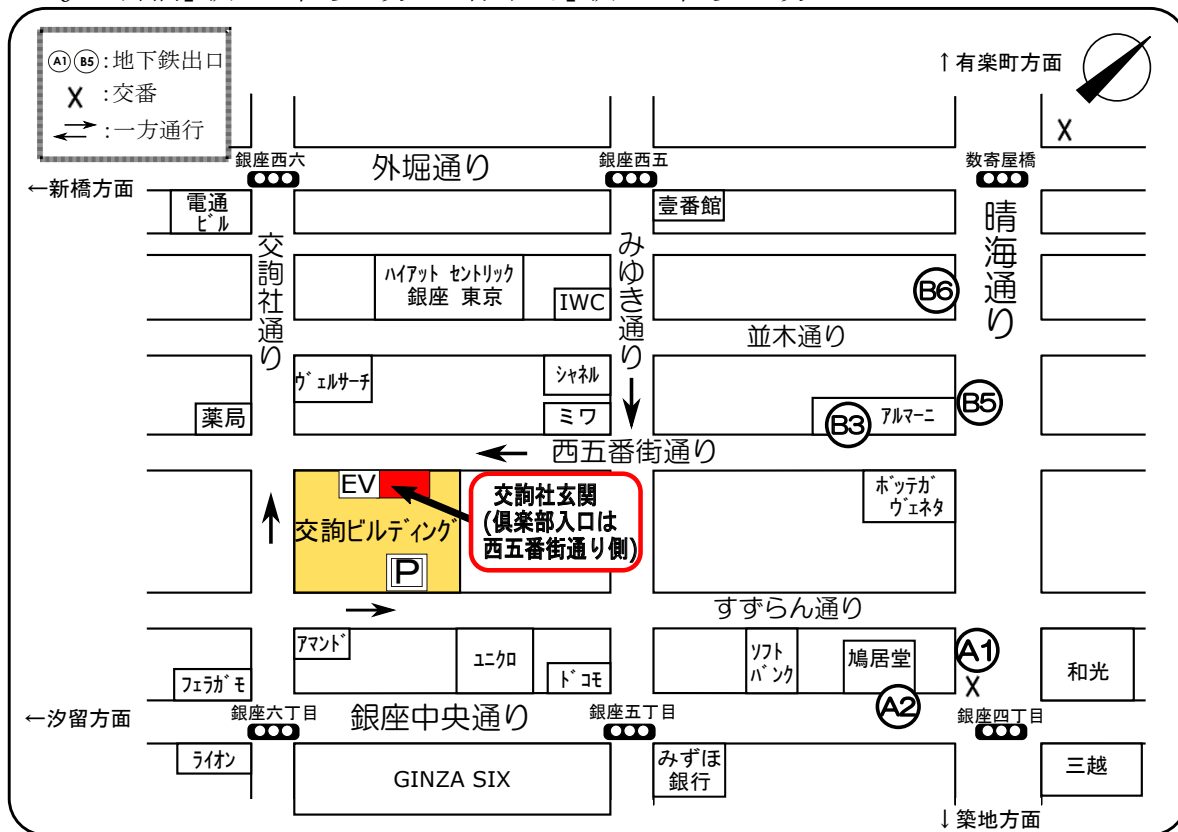

交詢社周辺案内図

【交通案内】

地下鉄（銀座線・日比谷線・丸ノ内線）「銀座」駅 A1、A2またはB3出口から
徒歩3分程度

JR「新橋」駅から徒歩7分・「有楽町」駅から徒歩10分

平成31年4月作成

一般財団法人 交詢社

〒104-0061 東京都中央区銀座6-8-7

交詢ビルディング9階（受付）

03-5537-1311（代表）

1. 交詢社には西五番街通り側の入口よりお入り頂き、
右手玄関内の専用直通エレベーターで9階までお上がり下さい。
2. 当社には駐車場のご用意はございません。

倶楽部内では、①背広上下にネクタイの着用、または、②ブレザー等のジャケットにネクタイの着用をお願いいたします。

なお、5月から10月末日の期間については、上着・ネクタイの着用を省略可としております。当該期間中も、軽装での倶楽部施設のご利用は出来ませんので、ご注意ください。