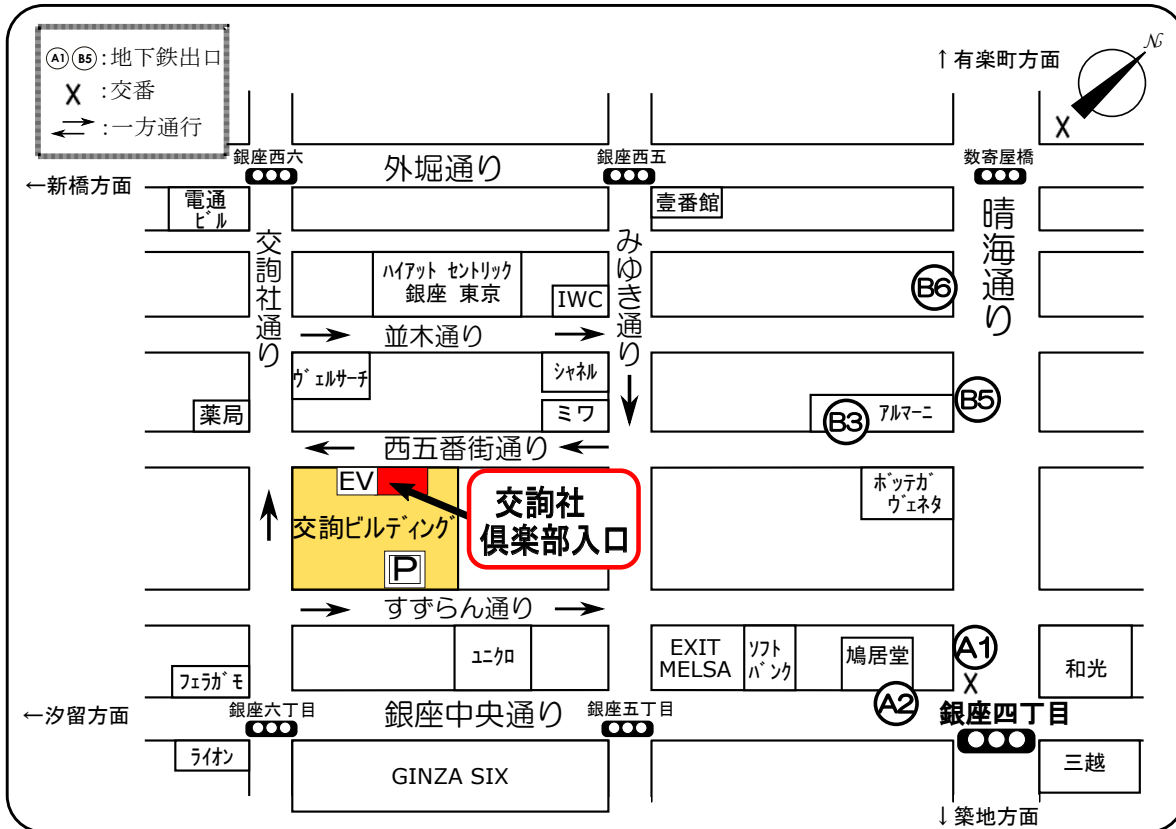

# 交詢社周辺案内図

## 【交通案内】

地下鉄（銀座線・日比谷線・丸ノ内線）「銀座」駅 A1、A2またはB3出口から徒歩3分程度

JR「新橋」駅から徒歩7分・「有楽町」駅から徒歩10分

令和5年2月作成