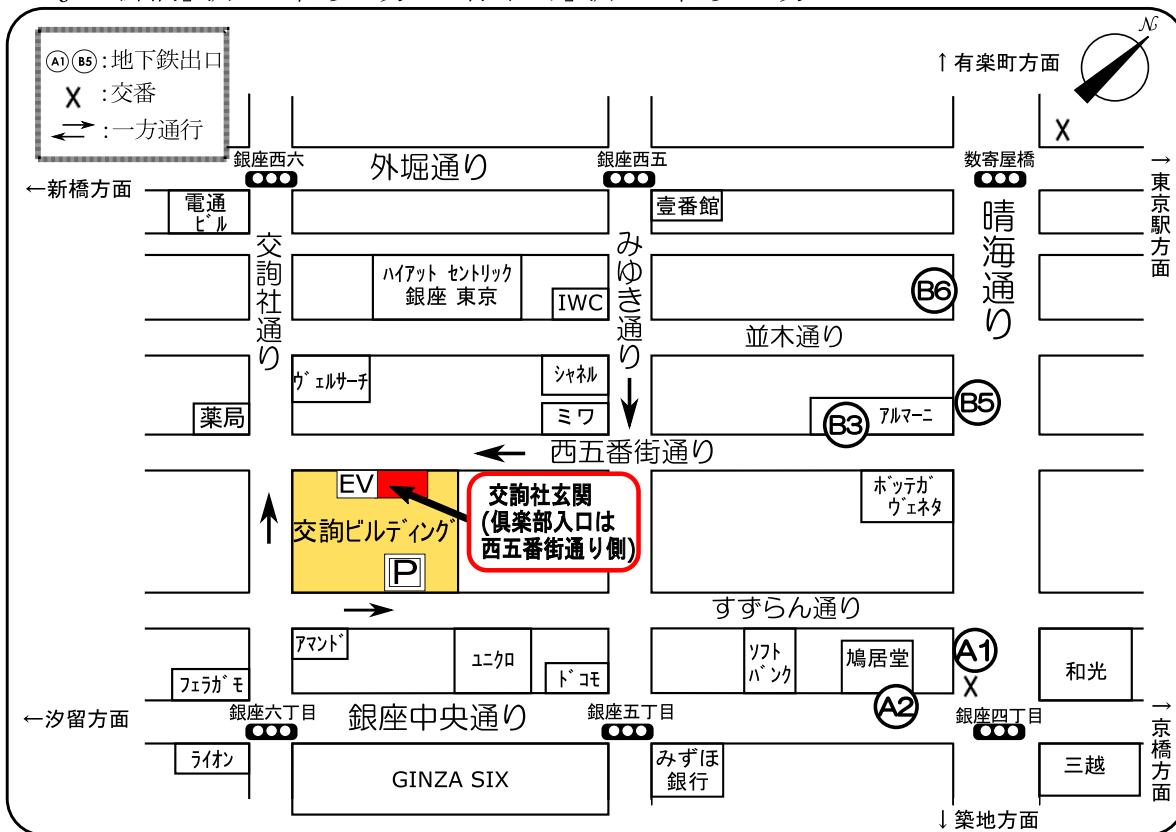

交詢社周辺案内図

【交通案内】

地下鉄（銀座線・日比谷線・丸ノ内線）「銀座」駅 A1、A2またはB3出口から
徒歩3分程度

JR「新橋」駅から徒歩7分・「有楽町」駅から徒歩10分

平成31年4月作成

一般財団法人 交詢社

〒104-0061 東京都中央区銀座6-8-7
交詢ビルディング9階（受付）
03-5537-1311（代表）

1. 交詢社には西五番街通り側の入口よりお入り頂き、
右手玄関内の専用直通エレベーターで9階までお上がり下さい。
2. 当社には駐車場のご用意はございません。

倶楽部内では、①背広上下にネクタイの着用、または、②ブレザー等のジャケットにネクタイの着用をお願いいたします。

なお、5月から9月末日の期間については、上着・ネクタイの着用を省略可としております。当該期間中も、軽装での倶楽部施設のご利用は出来ませんので、ご注意ください。