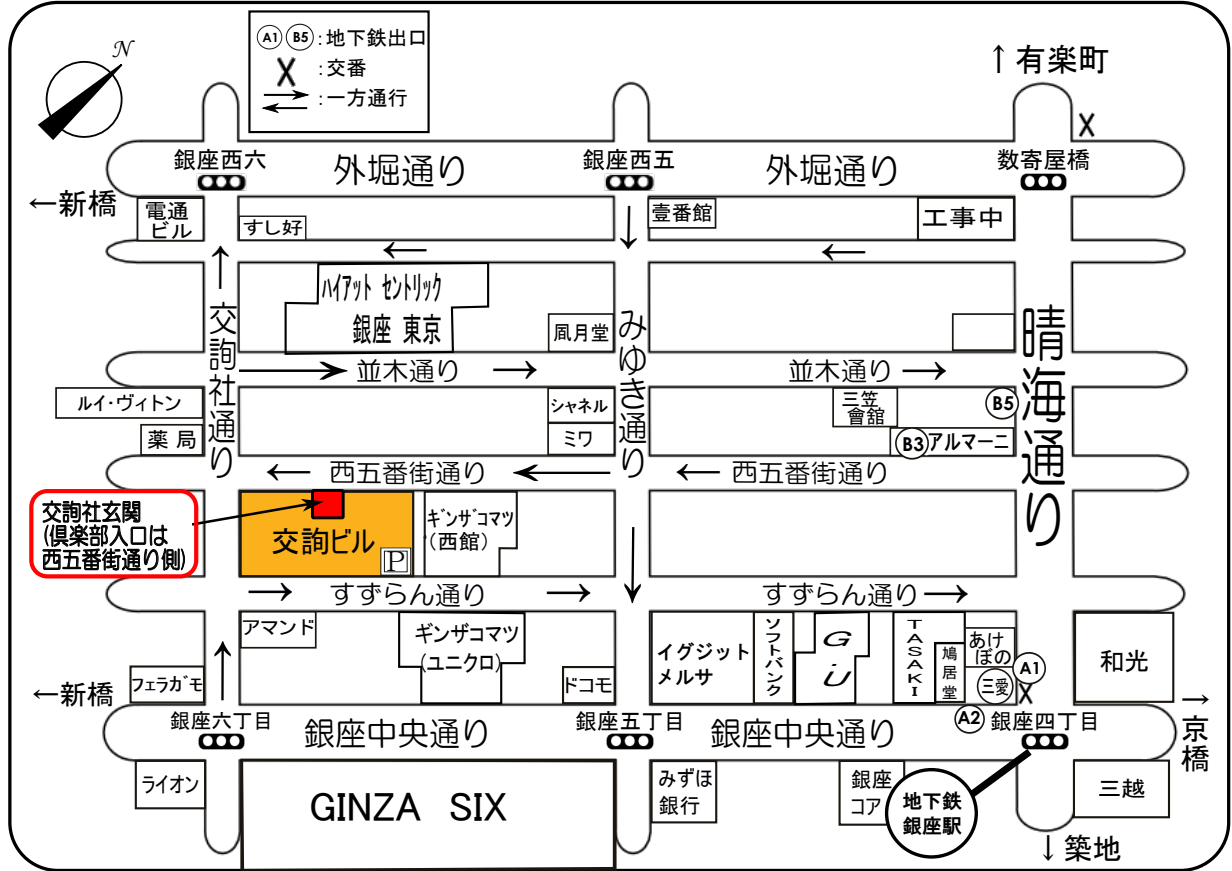

交詢社周辺案内図

【交通案内】

地下鉄（銀座線・日比谷線・丸ノ内線）「銀座」駅 A1、A2またはB3出口から徒歩3分程度
JR「新橋」駅から徒歩7分・「有楽町」駅から徒歩10分

平成30年1月作成

一般財団法人 交 詢 社

交詢ビルディング9階（受付）

〒104-0061 東京都中央区銀座6-8-7

03-5537-1311（代表）

03-5537-1371（倶楽部食堂直通）

1. 交詢社には西五番街通り側の入口よりお入り頂き、
右手玄関内の専用直通エレベーターで9階までお上がり下さい。
2. 当社には駐車場のご用意はございません。
ビル併設の有料駐車場等をご利用下さい。