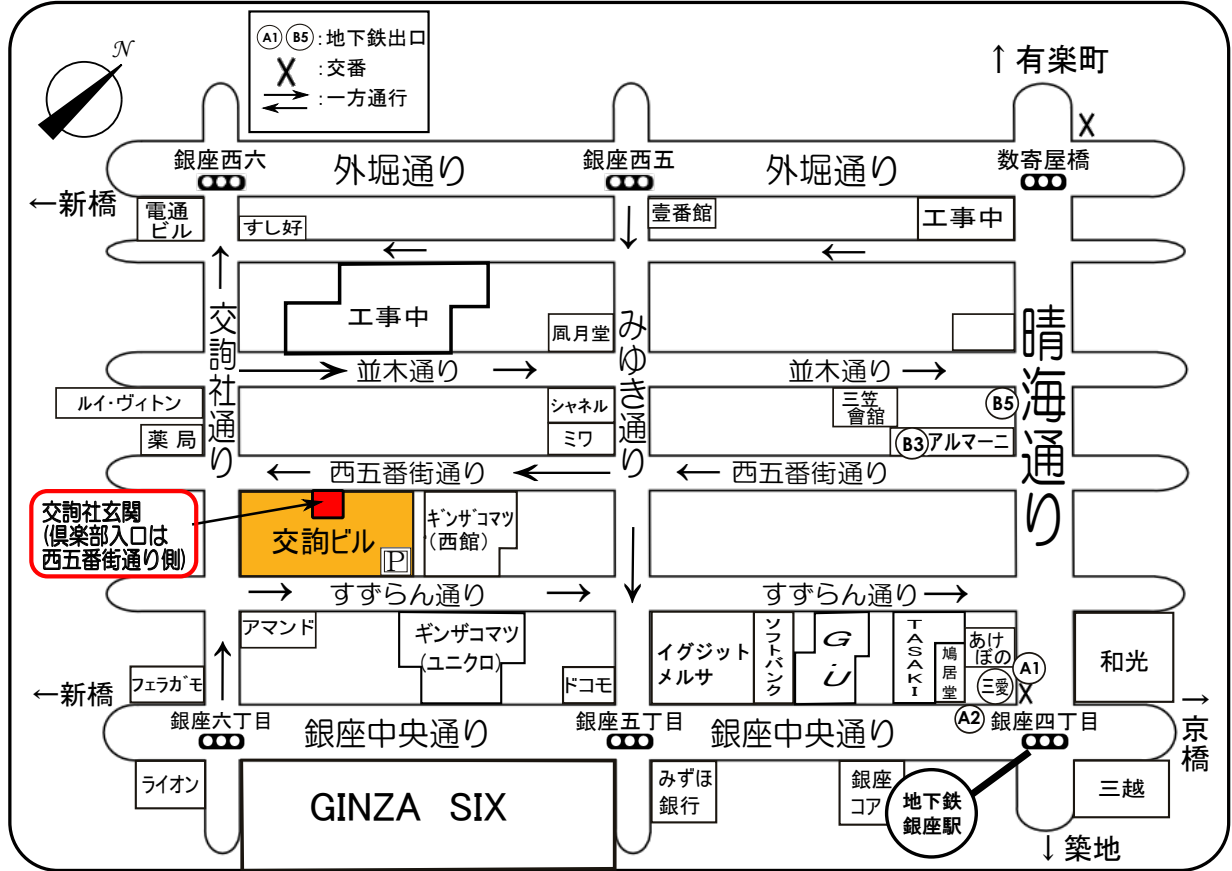

交詢社周辺案内図

【交通案内】

地下鉄（銀座線・日比谷線・丸ノ内線）「銀座」駅 A1、A2またはB3出口から徒歩3分程度
JR「新橋」駅から徒歩7分・「有楽町」駅から徒歩10分

一般財団法人 交 詢 社

交詢ビルディング9階（受付）

〒104-0061 東京都中央区銀座6-8-7

03-5537-1311（代表）

03-5537-1371（倶楽部食堂直通）

1. 交詢社には西五番街通り側の入口よりお入り頂き、
右手玄関内の専用直通エレベーターで9階までお上がり下さい。
2. 当社には駐車場のご用意はございません。
ビル併設の有料駐車場等をご利用下さい。