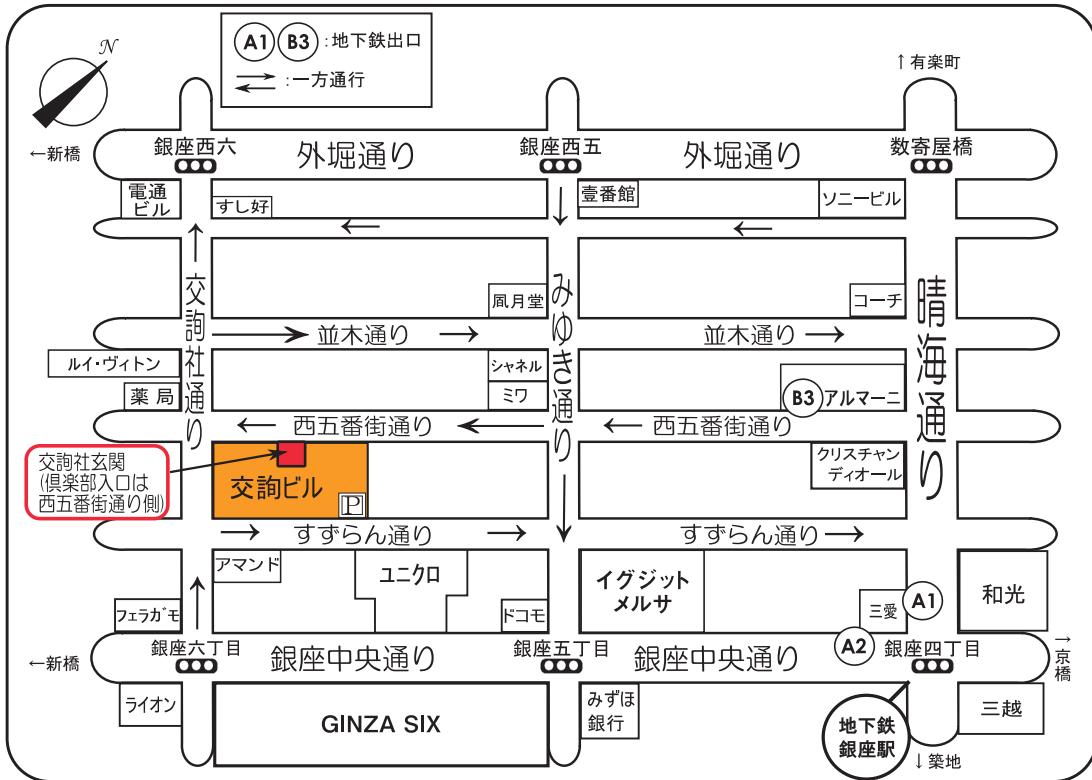

# 交詢社周辺案内図

## 【交通案内】

地下鉄（銀座線・日比谷線・丸ノ内線）「銀座」駅 A1、A2またはB3出口から徒歩3分程度  
JR「新橋」駅から徒歩7分・「有楽町」駅から徒歩10分

平成29年3月作成