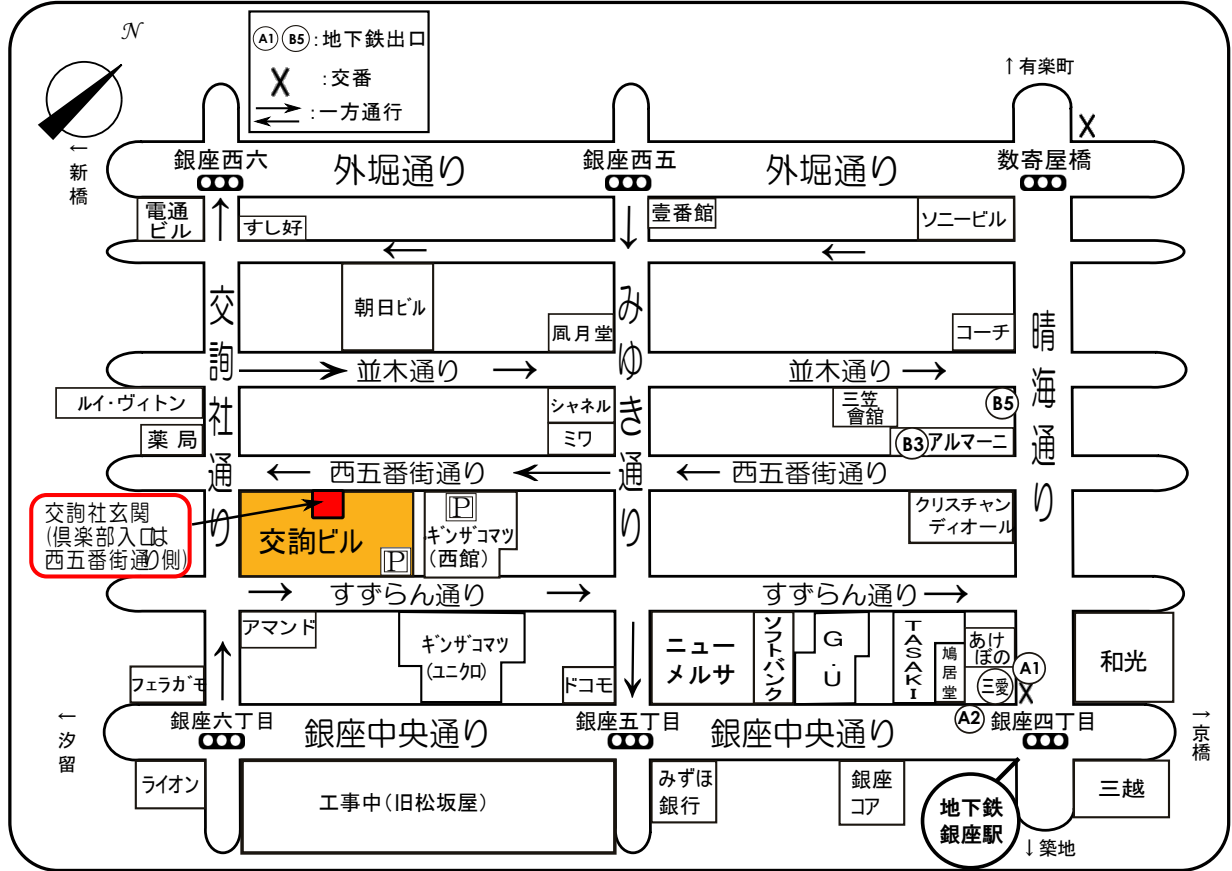

交詢社周辺案内図

【交通案内】

地下鉄（銀座線・日比谷線・丸ノ内線）「銀座」駅 A1、A2またはB3出口から徒歩3分程度
JR「新橋」駅から徒歩7分・「有楽町」駅から徒歩10分

平成25年8月作成

一般財団法人 交 詢 社

交詢ビルディング9階（受付）

〒104-0061 東京都中央区銀座6-8-7

03-5537-1311（代表）

03-5537-1371（倶楽部食堂直通）

1. 交詢社には西五番街通り側の入口よりお入り頂き、
右手玄関内の専用直通エレベーターで9階までお上がり下さい。
 2. 当社には駐車場のご用意はございません。
ビル併設の有料駐車場等をご利用下さい。
- ◎ 倶楽部内では、上着とネクタイの着用をお願いしております。
会食・会合でおみえになるビジターの方にもその旨をお知らせ下さい